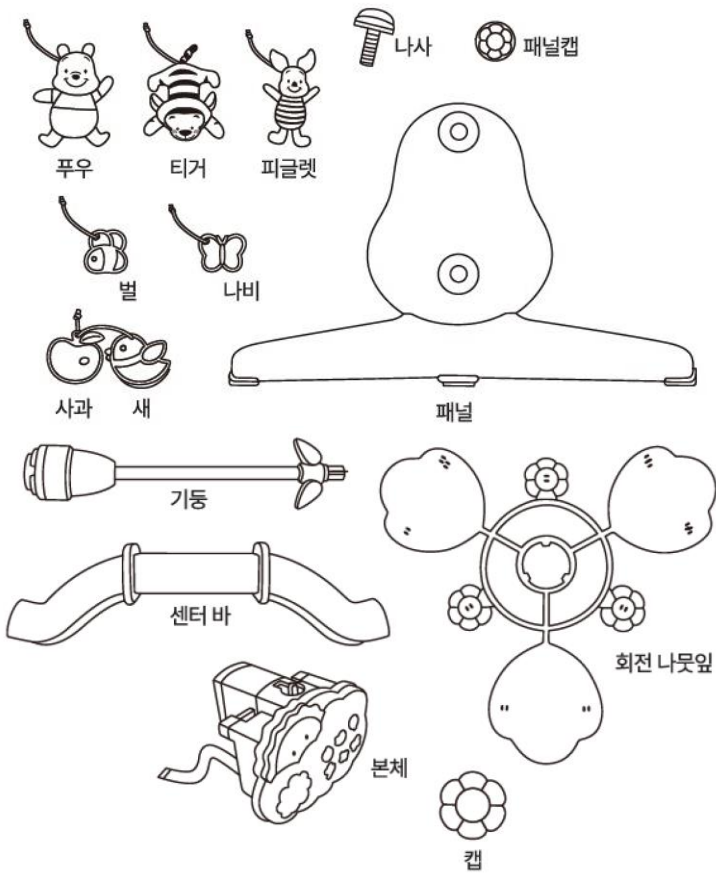

# 푸우 캐릭터 멜로디 모빌 체육관 A/S 가격표

(주)스엔코

(단위 : 원)

No.	수량	부품명	부품 금액	비고
1	1	푸우	5,000	택배비 별도
2	1	티거	5,000	
3	1	피글렛	5,000	
4	2	별	1개 2,000	
5	3	나비	1개 2,000	
6	1	사과&새	4,000	
7	2	패널	1개 15,000	
8	2	나사	1개 3,000	
9	2	패널캡	1개 2,500	
10	1	기동	18,000	
11	1	센터바	14,000	
12	1	본체	45,000	
13	1	회전나뭇잎	12,000	
14	1	캡	3,000	